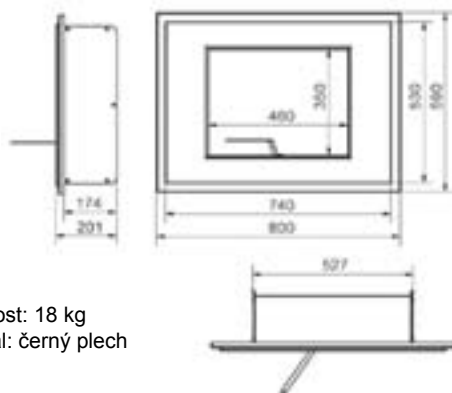

Hmotnosť: 18 kg
Materiál: čierny plech