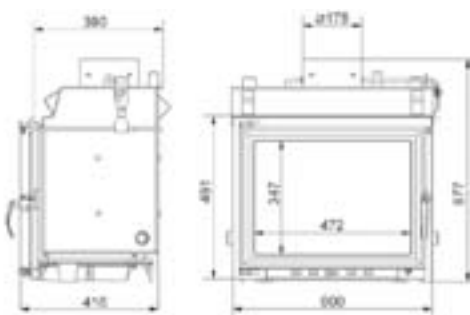

Maja/PW 12 kW