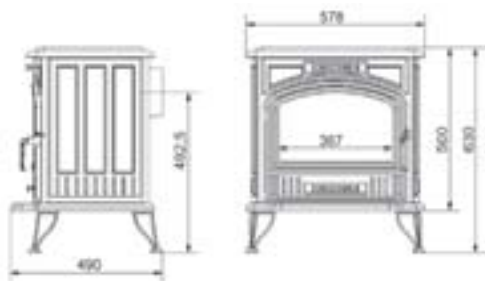

Koza K6 11 kW