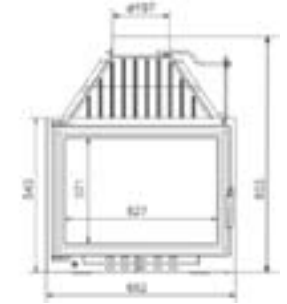

kW

16

70

168

500

Felix 16 kW

kW

16