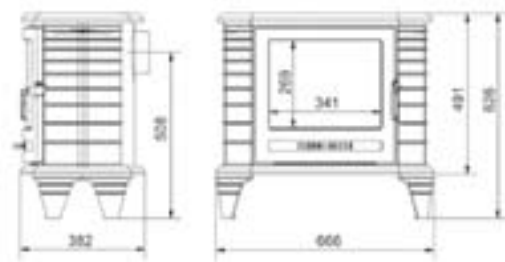

Koza K6 11 kW

Koza K7 7 kW

Koza K8 9 kW

Koza K9 10 kW/13 kW

*PALIV: DŘÍVO/UHLÍ

VOLNĚ STOJÍCÍ KAMNA