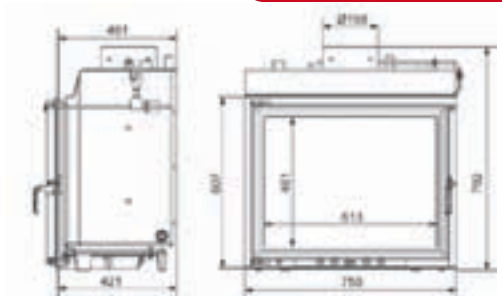

Felix/PW 14 kW

- **kW** 13
- **kW** 11
- 71
- 130
- 450

Zuzia/PW 15/19 kW