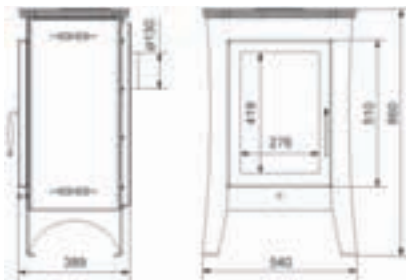

Koza S10 ORASA 7 kW

kW
7

75

128

300

ø130