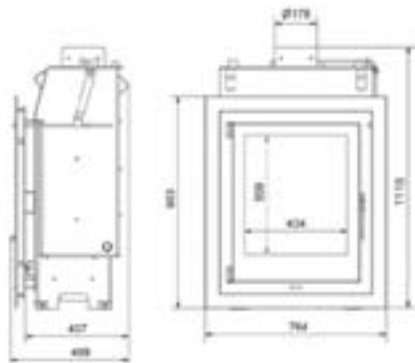

Natala/PW 14 kW