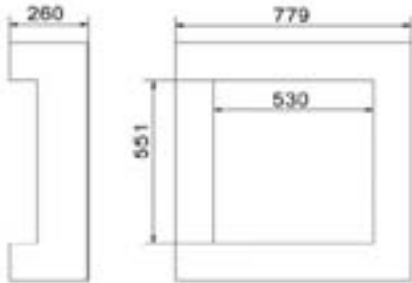

BIOKRB AF

Hmotnost: 15,50 kg

Materiál: plech černý, plech nerezový