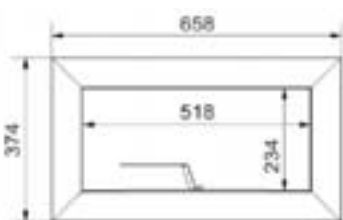

Hmotnost: 9 kg
Materiál: černý plech