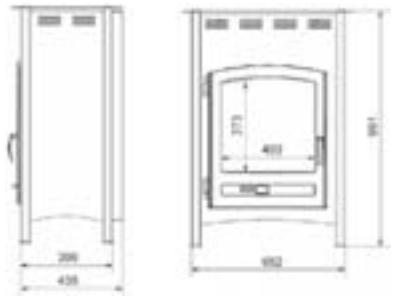

- **kW**
  15
- **kW** 12
- 79
- 136
- 350
- ø180

Koza S10 SIMPLE 7 kW