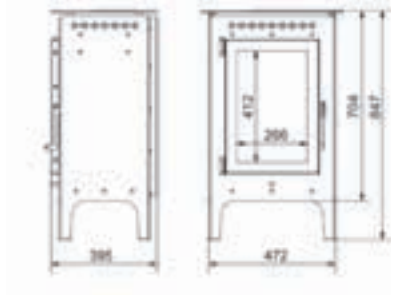

## VOLNĚ STOJÍCÍ KAMNA

**Koza K10 13 kW**

- kW**  
13
- 71
- 111
- 350
- ø130

**Koza Alicja/PW 15 kW**

- kW**  
15
- kW** 12
- 79
- 136
- 350
- ø180

**Koza S10 SIMPLE 7 kW**

- kW**  
7
- 75
- 74
- 300
- ø130