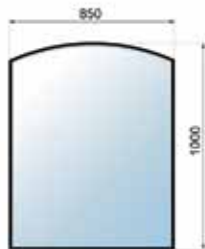

SKLENĚNÁ PODLOŽKA POD VOLNĚ STOJÍCÍ KAMNA

PS/MADRIT