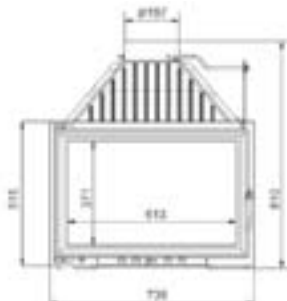

Zuzia 16 kW

kW

16

70

149

500

Zuzia Eko 16 kW

kW

16

70

168

500

Felix 16 kW

kW

16

73

125

450

Oliwia 18 kW

kW

18

79

162

500