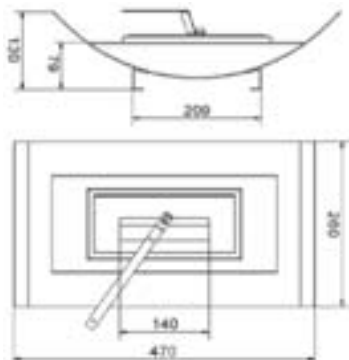

BIOKRB AF

Hmotnost: 15,50 kg

Materiál: plech černý, plech nerezový

MISA

Hmotnost: 7,5 kg

Materiál: černý plech

MISA MINI

Hmotnost: 3,5 kg

Materiál: černý plech