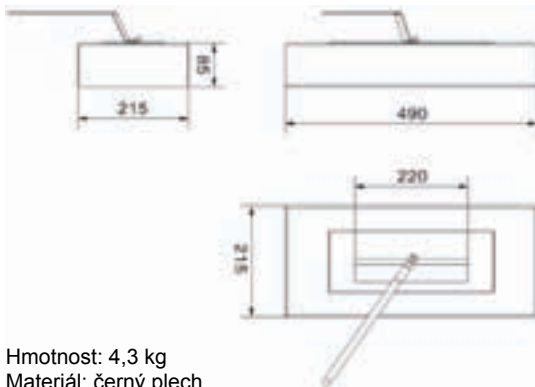

Hmotnost: 4,3 kg
Materiál: černý plech