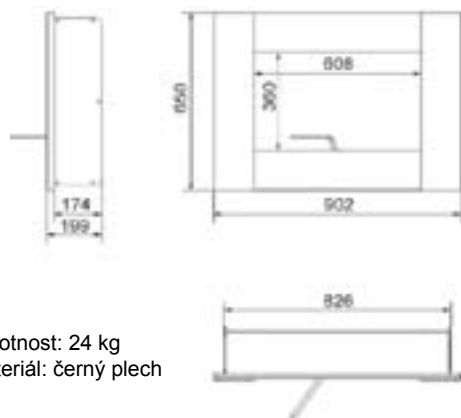

Hmotnosť: 24 kg
Materiál: čierny plech