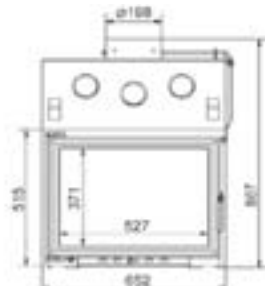

Amelia 25 kW

kW

25 71 205 500

Amelia EKO 18 kW

kW

18 71 196 500

Zuzia wermikulit 16 kW

kW

16 67 127 500