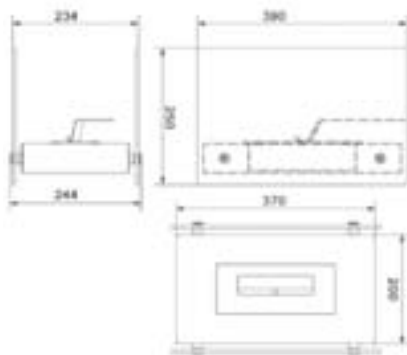

HOTEL MINI

Hmotnost: 5,3 kg
Materiál: černý plech, sklo