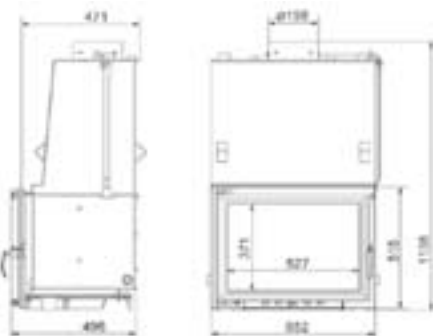

Zuzia NP 24 kW