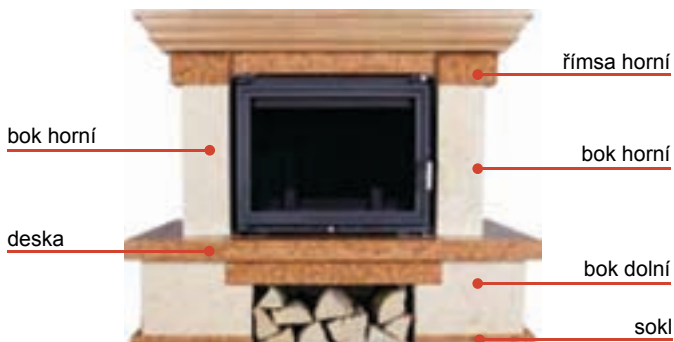

krbová obestavba: Bella, mramor desky a horní římšy: Rosso Verona, sokl a boky: Giallo Reno, římša krbová frézovaná