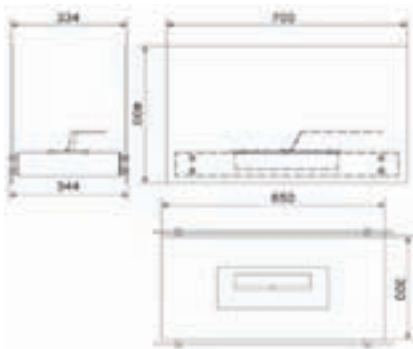

# HOTEL

černý

bílý

granito

Hmotnost: 13,50 kg  
Materiál: černý plech, sklo