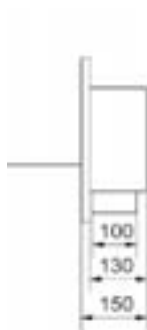

Hmotnost: 9 kg
Materiál: černý plech