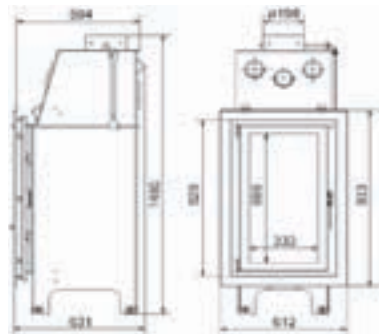

155

330

Maja Wieża 15 kW

NEW

kW  
12

75

151

350