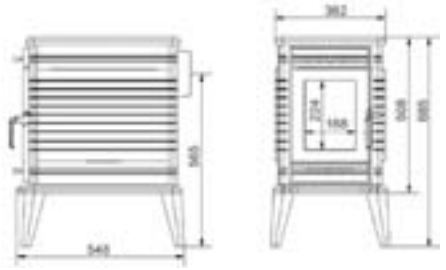

Koza K10 13 kW

- **kW**
  13
- 71
- 111
- 350
- ø130

Koza Alicja/PW 15 kW