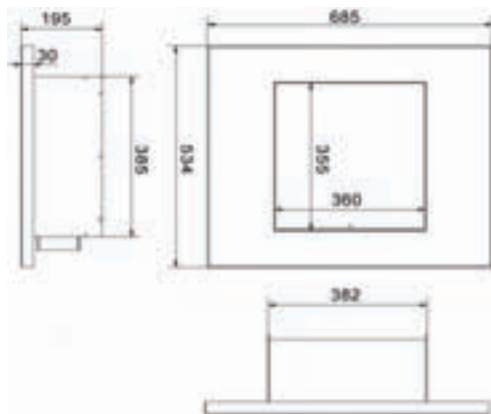

Hmotnost: 10 kg
Materiál: plech černý