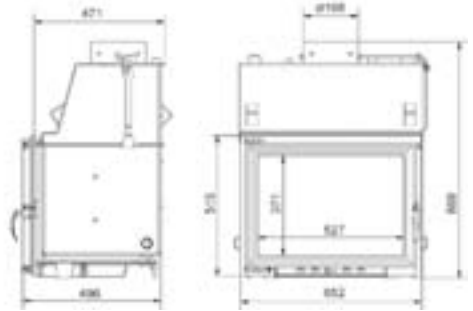

## TEPLOVODNÍ KRBOVÉ VLOŽKY

Felix/PW 14 kW

- kW** 13
- kW** 11
- 71
- 130
- 450

Zuzia/PW 15/19 kW

- kW** 15/19
- kW** 13/15
- 73/81
- 156/161
- 500

Oliwia/PW 17/22 kW

- kW** 17/22
- kW** 14/18
- 65/66
- 171/181
- 500