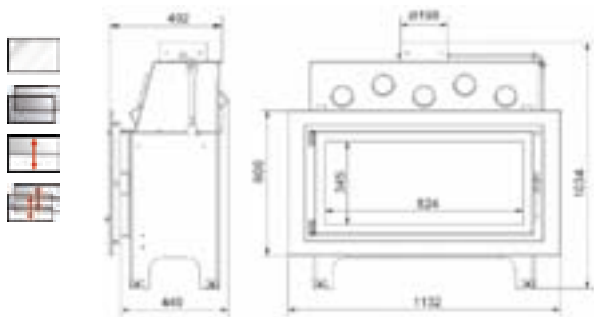

Basia 15 kW

NEW

Mila 16 kW

Blanka 910 14 kW

NEW