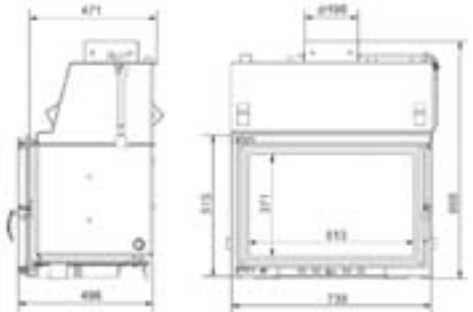

## TEPLOVODNÍ KRBOVÉ VLOŽKY

Felix/PW 14 kW

- kW** 13
- kW** 11
- 71
- 130
- 450

Zuzia/PW 15/19 kW

- kW** 15/19
- kW** 13/15
- 73/81
- 156/161
- 500

Oliwia/PW 17/22 kW

- kW** 17/22
- kW** 14/18
- 65/66
- 171/181
- 500