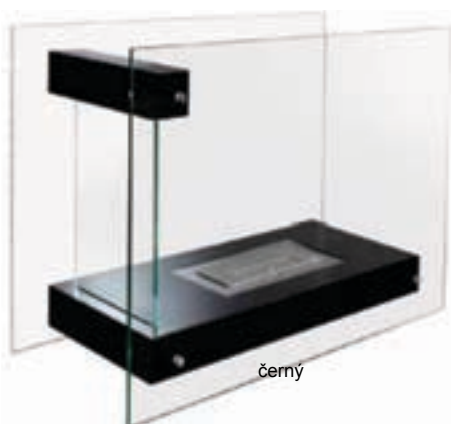

LINATE

černý