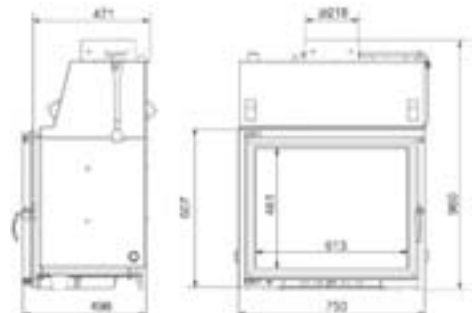

- **kW** 24/30
- **kW** 20/25
- 72/66
- 187/200
- 500

*dostupná pouze verze 19 kW/**dostupná pouze verze 22 kW/**dostupná pouze verze 24 kW