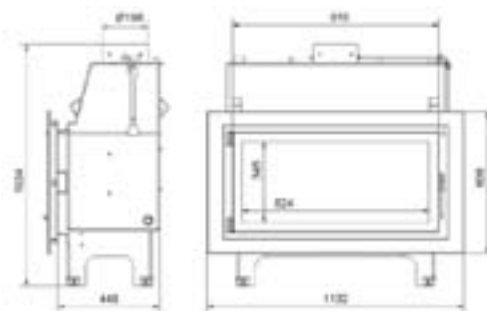

Mila/PW 24 kW