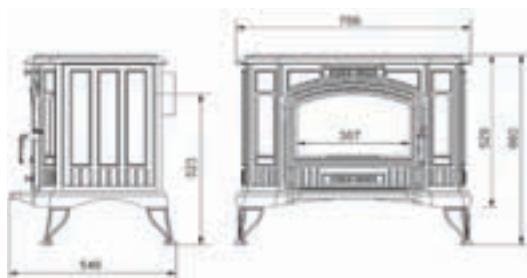

Koza K9 10 kW/13 kW

*PALIV: DŘÍVO/UHLÍ

VOLNĚ STOJÍCÍ KAMNA