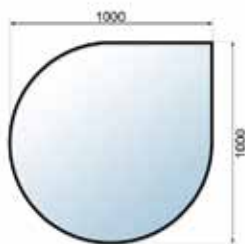

SKLENĚNÁ PODLOŽKA POD VOLNĚ STOJÍCÍ KAMNA

PS/MONACO

DOPLŇKY K VOLNĚ STOJÍCÍM KAMNŮM

mřížka ozdobná, do kamen koza K6 a K9

PLOTÝNKY

plotýnky do kamen Koza K6, K9 a K10 s pohrabáčem

MĚŘIČ

měřič vlhkosti dřeva

automatická regulace přívodu vzduchu do kamen Koza na principu bimetalu, samočinný termostat

ekologický ventilátor, zajišťuje cirkulaci teplého vzduchu od kamen po místnosti

funkční zapalovač s možností regulace plamene