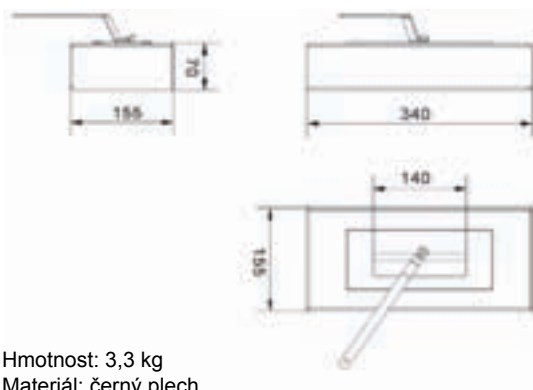

## INDIA MINI

černý

granito

bílý

Hmotnost: 3,3 kg  
Materiál: černý plech