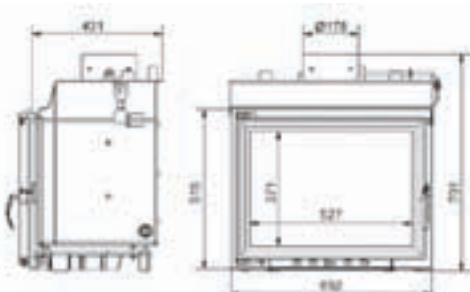

Eryk/PW 10 kW