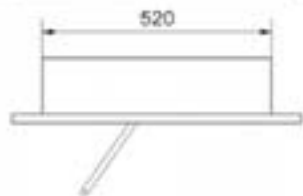

Hmotnost: 9 kg
Materiál: černý plech