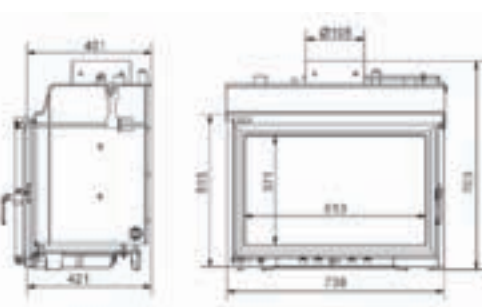

Wiktor/PW 12 kW

TEPLOVODNÍ KRBOVÉ VLOŽKY