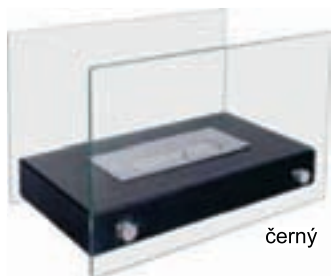

HOTEL MINI

Hmotnost: 5,3 kg
Materiál: černý plech, sklo