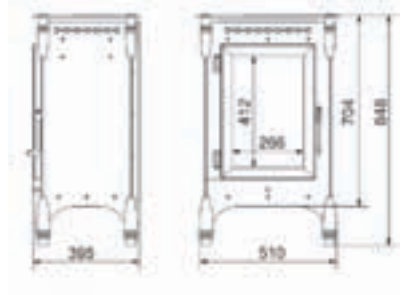

- **kW**
  7
- 75
- 81,5
- 300
- ø130