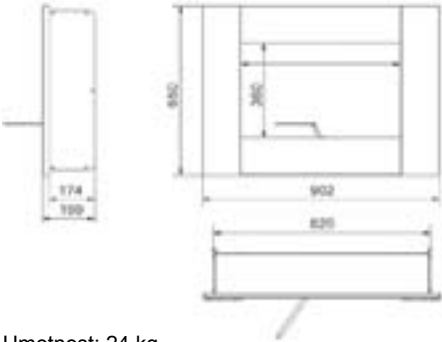

BRAVO 2

nerezový

Hmotnosť: 24 kg
Materiál: čierny plech

CHARLIE