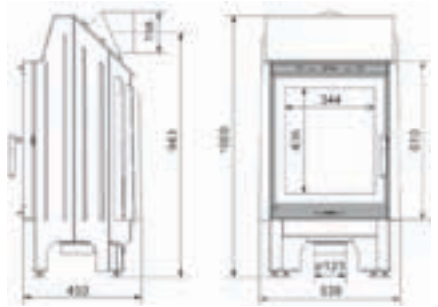

### Zuzia wermikulit 16 kW

**kW**

16 67 127 500

NEW

kW  
8

98

96

300