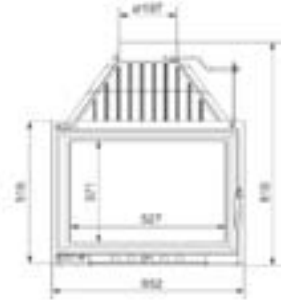

kW

16

70

149

500

Zuzia Eko 16 kW