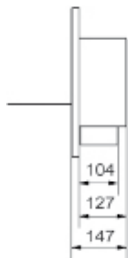

Hmotnost: 9 kg
Materiál: černý plech