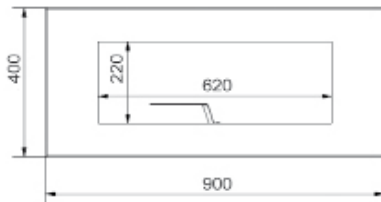

Hmotnost: 9 kg
Materiál: černý plech