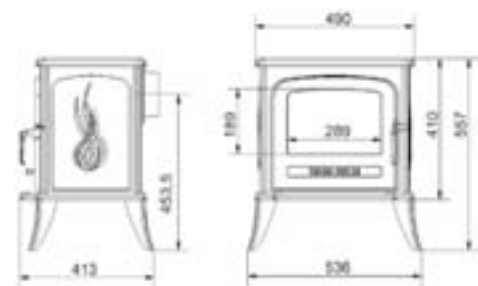

Koza K6 11 kW

Koza K7 7 kW

Koza K8 9 kW

Koza K9 10 kW/13 kW

*PALIV: DŘÍVO/UHLÍ

VOLNĚ STOJÍCÍ KAMNA