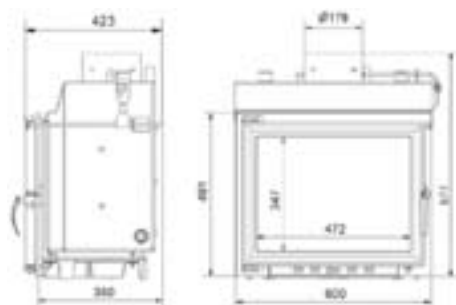

Antek/PW 8 kW