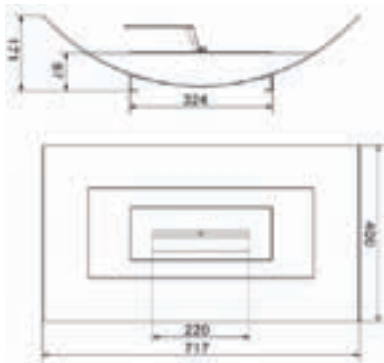

BIOKRB AF

Hmotnost: 15,50 kg

Materiál: plech černý, plech nerezový

MISA

Hmotnost: 7,5 kg

Materiál: černý plech

MISA MINI

Hmotnost: 3,5 kg

Materiál: černý plech