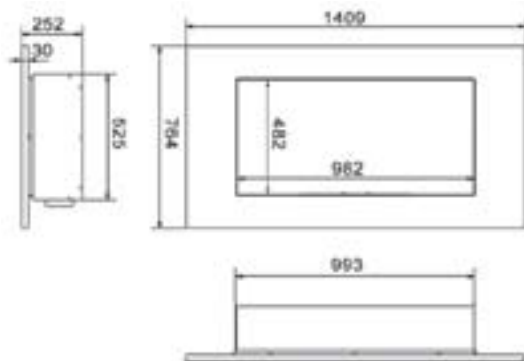

nerezový (rám),
černý (vnitřek)

Hmotnost: 23 kg
Materiál: nerezový plech broušený, černý plech