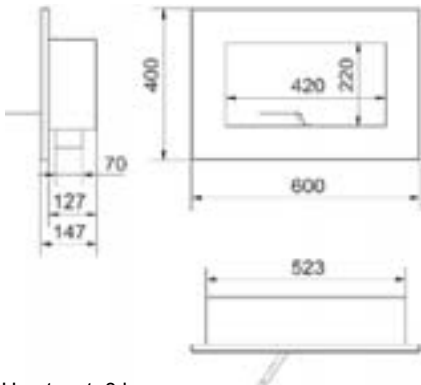

Hmotnost: 8 kg
Materiál: černý plech