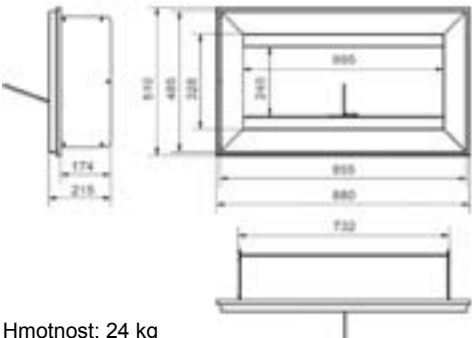

galvanické zlato

Hmotnosť: 24 kg
Materiál: čierny plech