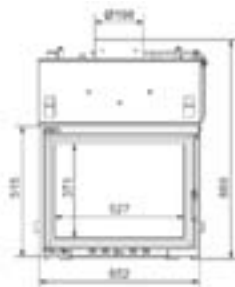

kW
11

kW
7

84

160

500

NEW

levé boční prosklení
bez sloupku

NEW

pravé boční prosklení
bez sloupku